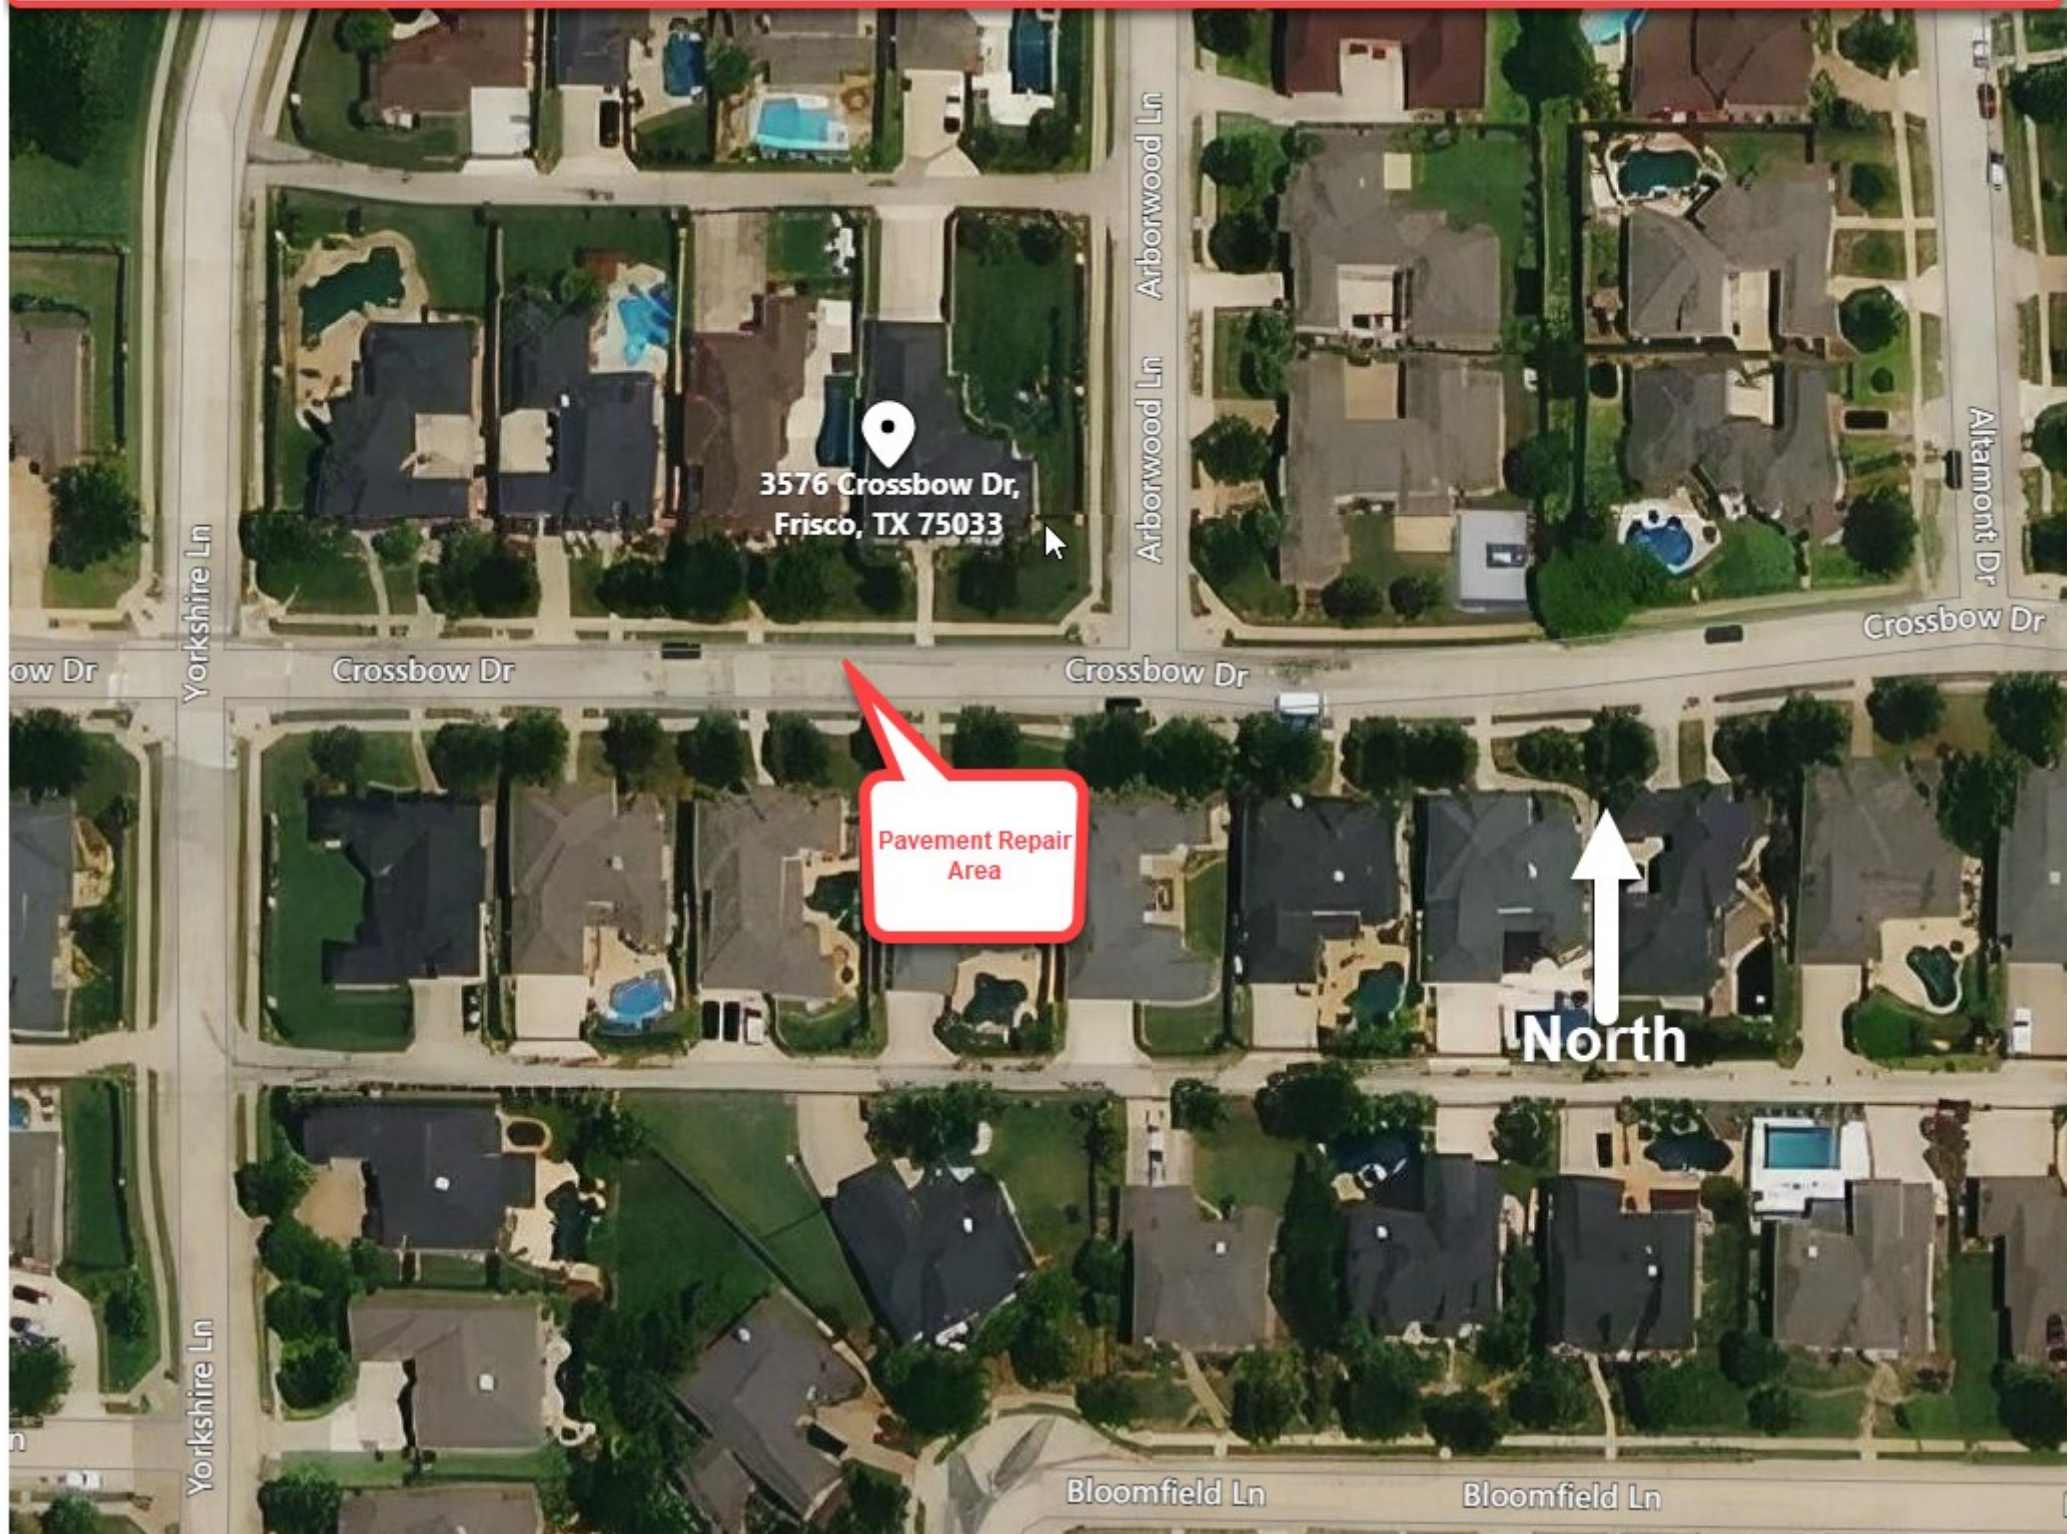

Pavement Repair - 3576 Crossbow Dr

3576 Crossbow Dr,
Frisco, TX 75033

Pavement Repair
Area

North

Yorkshire Ln

Arborwood Ln

Altamont Dr

Crossbow Dr

Crossbow Dr

Crossbow Dr

Yorkshire Ln

Bloomfield Ln

Bloomfield Ln